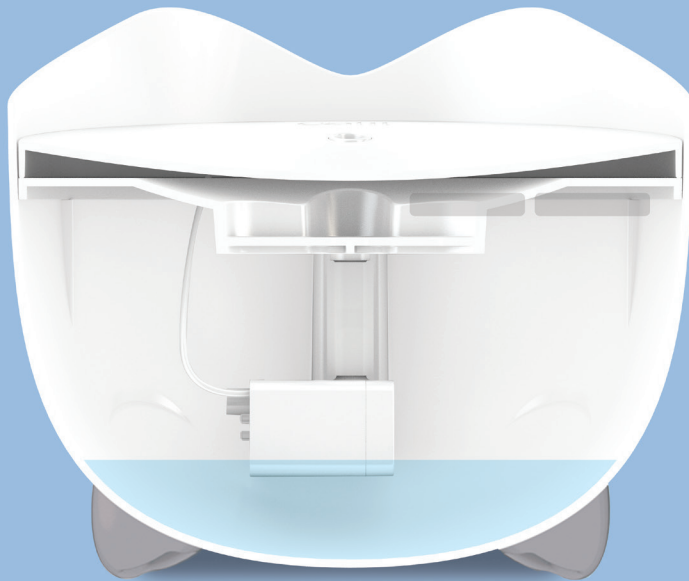

Pixi^{MC}

ABREUVOIR POUR CHATS

Alerte de faible niveau d'eau et arrêt automatique

La pompe est munie d'un capteur qui détecte lorsque le niveau d'eau est trop bas dans le réservoir. À ce moment, l'abreuvoir s'éteint automatiquement pour empêcher la pompe de fonctionner à sec. Une fois le réservoir d'eau à nouveau rempli, l'abreuvoir se remet en marche.

Il est temps de remplir le réservoir

Le museau clignote en rouge lorsque le niveau d'eau est trop bas dans le réservoir.