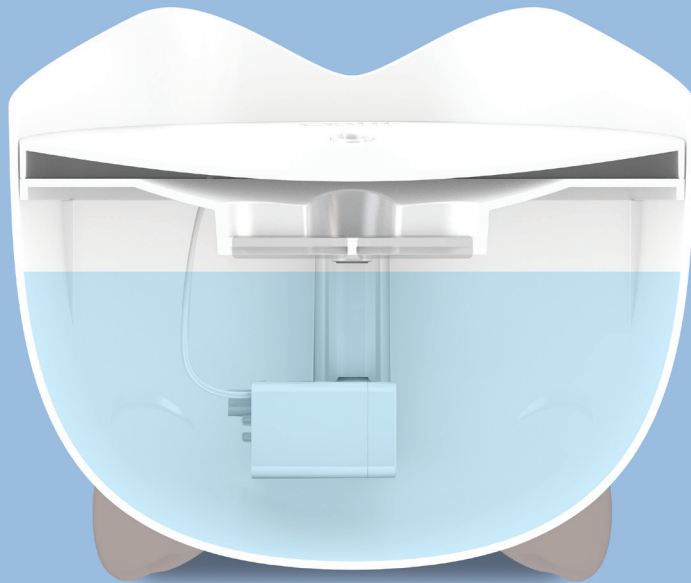

### Fenêtre rétroéclairée indiquant le niveau d'eau

Avec une fenêtre aussi mignonne pour indiquer le niveau d'eau, vous saurez toujours quelle est la quantité d'eau restante. Remplissez le réservoir jusqu'à ce que l'eau atteigne le dessus des moustaches qui indique la capacité maximale du réservoir.