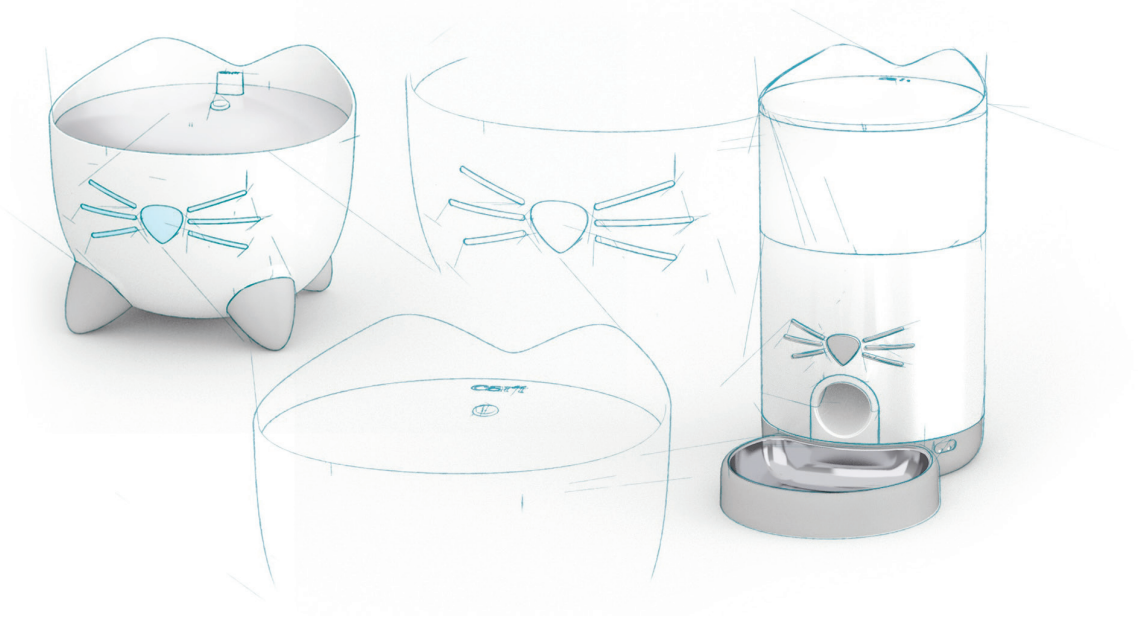

Pixi^{MC}

ABREUVOIR POUR CHATS

Gamme mignonne par Catit

La gamme Catit PIXI^{MC} offre des produits de qualité pour chats comprenant des designs stylés et à la fois amusants, inspirés de Pixi, notre adorable chatte de bureau. Cette combinaison spéciale de flair et de savoir-faire fait d' uniques produits conviviaux.

Collection intercatégorielle

Comparable à notre populaire gamme Senses Catit, cette nouvelle collection continuera d'évoluer, avec l'ajout de produits de diverses catégories qui partageront le même design aux allures de chat. Comme pour la gamme Senses Catit, les produits de la gamme PIXI^{MC} peuvent parfaitement être utilisés seuls ou en combinaison grâce à leur design.

Design adorable

Bon nombre de conversations avec des propriétaires de chats nous ont apprises que l'adorabilité d'un produit pour chats est très importante. Les produits Catit PIXI^{MC} ont tous les traits d'un félin, comme un museau, des moustaches, des oreilles et/ou une queue dans certains cas. Ces charmants éléments sont attrayants pour les personnes jeunes de cœur ou celles qui se soucient de leurs chats comme si c'était leurs enfants.

Avec son design stylé, la gamme Catit PIXI^{MC}, digne d'une collection de vêtements haut de gamme, fera le bonheur de tous.

PROTÉGÉ PAR BREVET.

catit^{MD}
CATIT.COM